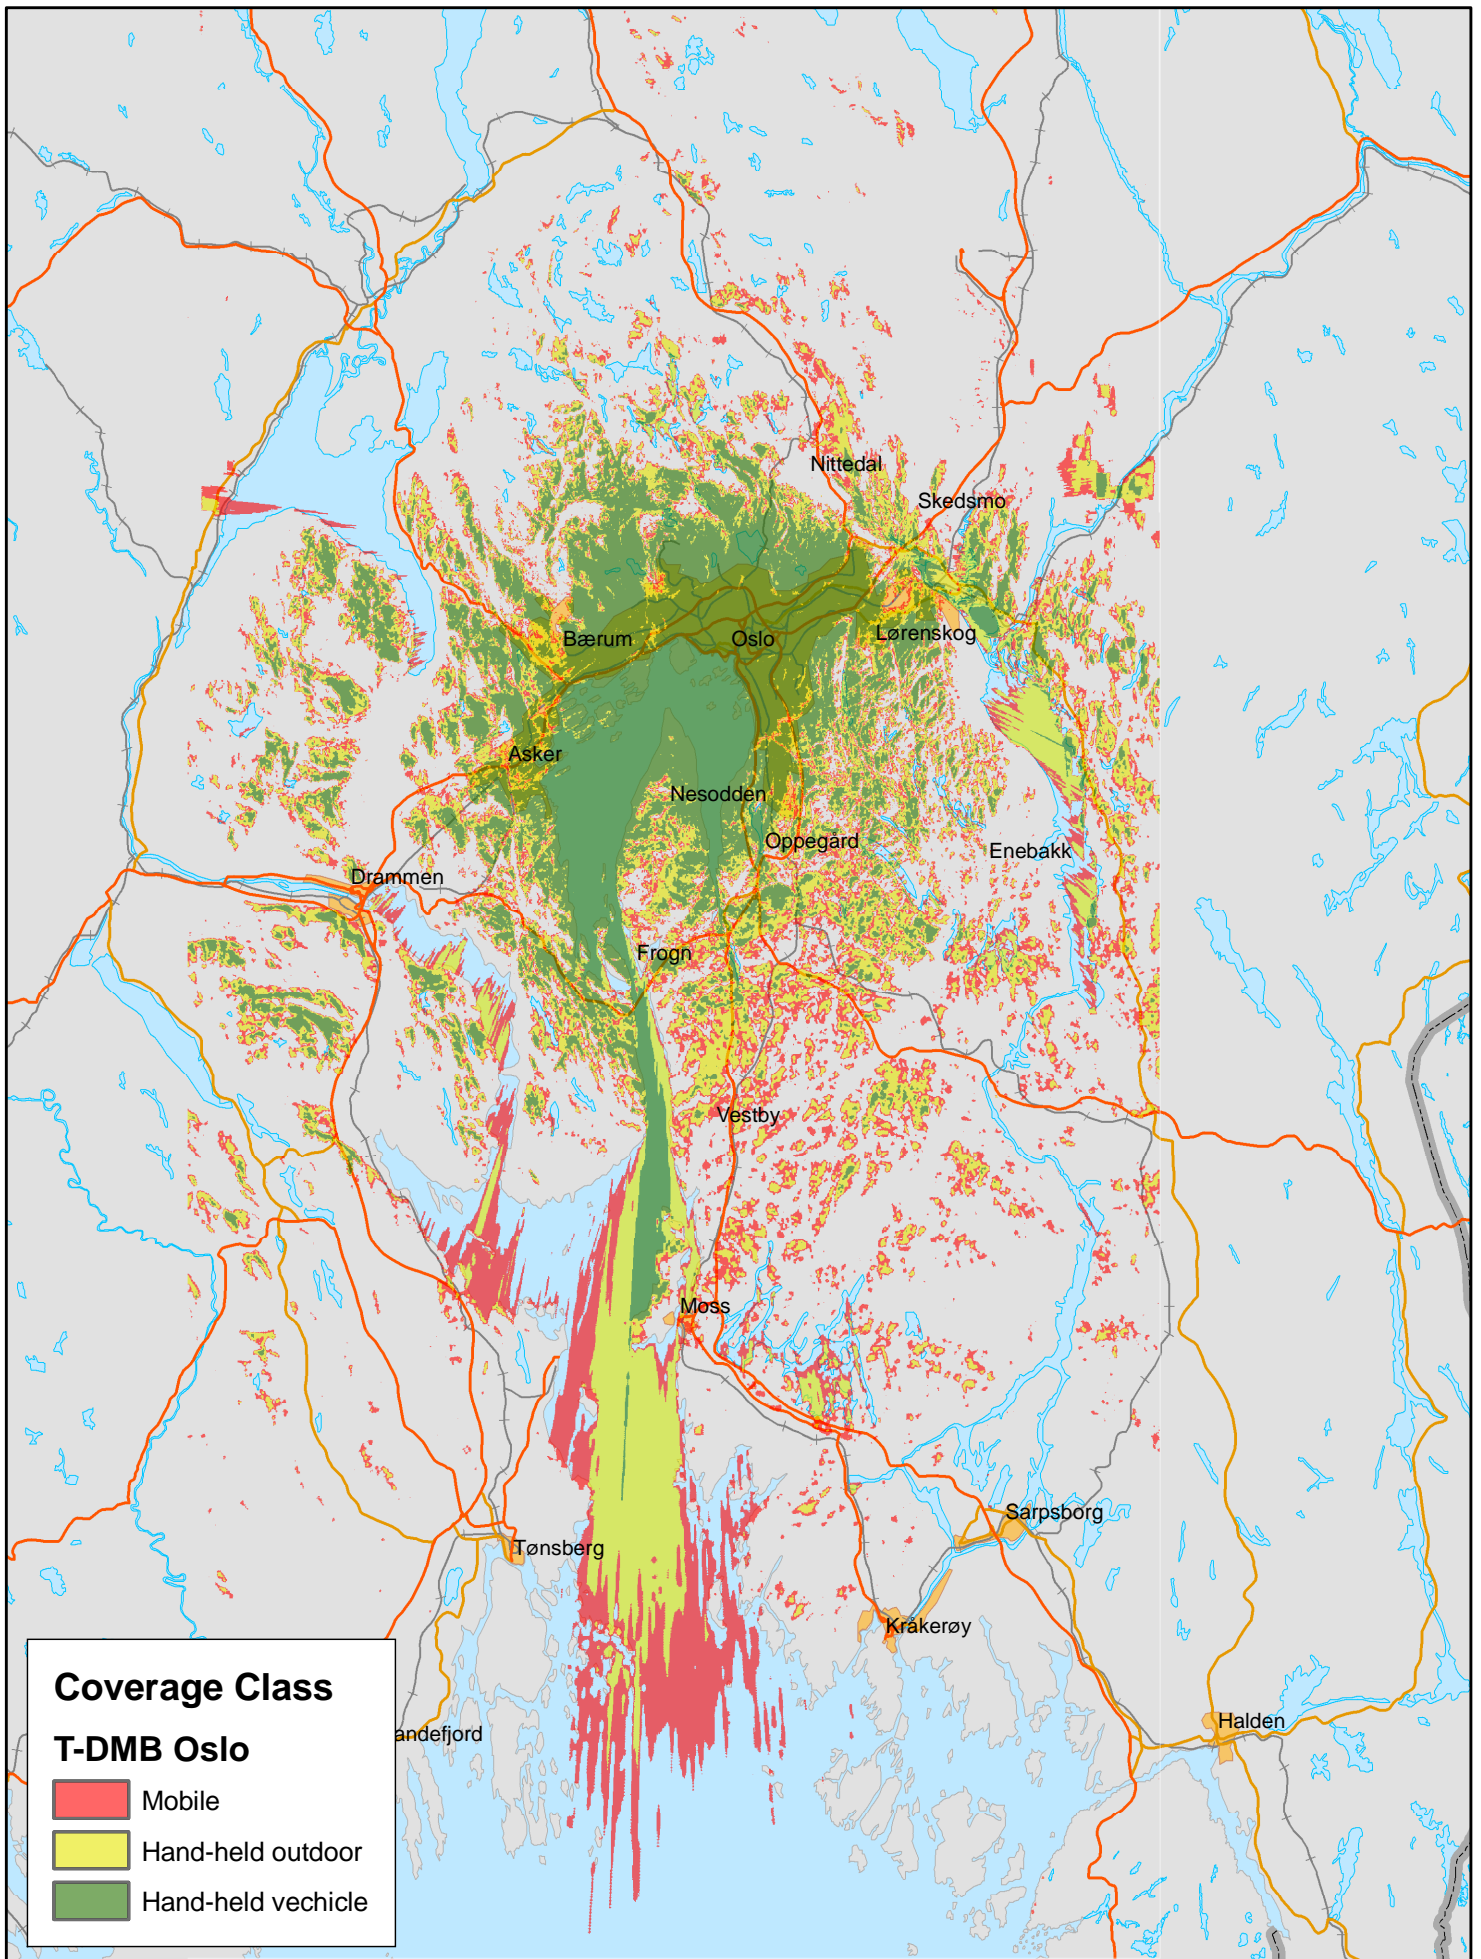

# Paneda T-DMB reception

1:600 000